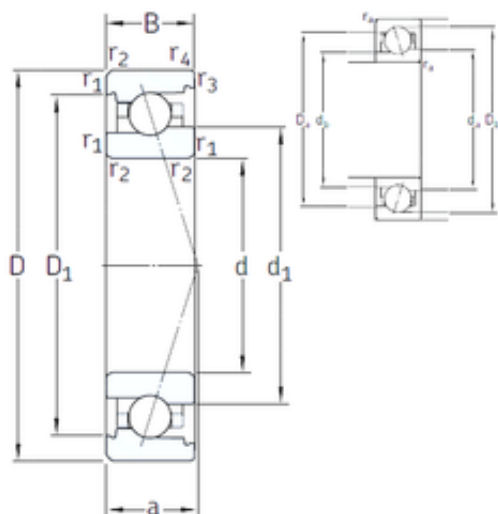

BEARING CORP.OF AMERICA

12 mm x 28 mm x 8 mm SNFA VEX 12 7CE3 Angular contact ball bearings

Bearing No. VEX 12 7CE3

Size	12x28x8 mm
Bore Diameter	12 mm
Outer Diameter	28 mm
Width	8 mm
d	12 mm
D	28 mm
B	8 mm
C	8 mm
a	9 mm
d1	17,5 mm
r1 min.	0,3 mm
r2 min.	0,3 mm
r3 min.	0,15 mm
r4 min.	0,15 mm
D1	22,5 mm
da min.	14 mm
Da max.	26 mm
db min	14 mm
ra max.	0,3 mm
rb max.	0,15 mm
Db max	26,6 mm
Weight	0,021 Kg
Basic dynamic load rating (C)	3,07 kN
Basic static load rating (C0)	1,27 kN
(Grease) Lubrication Speed	73 000 r/min

VEX 12 7CE3 Bearing 2D drawings and 3D CAD models

BEARING CORP.OF AMERICA

(Oil) Lubrication Speed

112 000 r/min