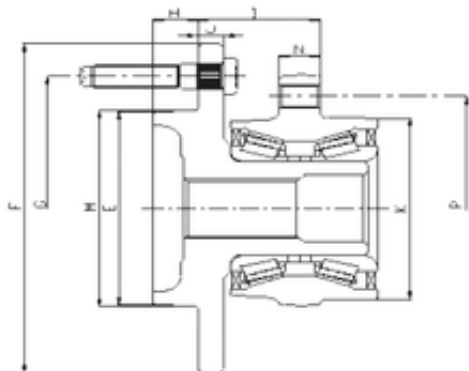

## ILJIN IJ223042 Angular contact ball bearings

Bearing No. IJ223042

P	120,6 mm
I	56,23 mm
E	70,5 mm
F	149,4 mm
G	114,3 mm
H	16,9 mm
J	15 mm
K	100,1 mm
M	71,9 mm
N	13,5 mm
1	Wheel Bearing

IJ223042 Bearing 2D drawings and 3D CAD models